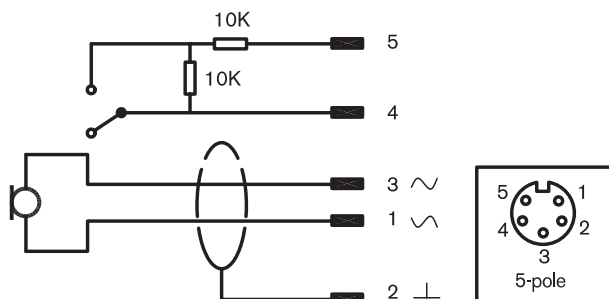

## Wymiary

## Parametry mechaniczne

Wymiary (wys. x szer. x gł.)	103 x 62 x 43 mm
Masa (z kablem)	190 g
Kolor	czarny
Wyłącznik	wł. / wył. ze stykiem zdalnego sterowania
Typ kabla	2 x 2 żyły w ekranie, spiralny
Długość kabla	0,5 m (1,2 m w stanie rozciągniętym)
Złącze	5-stykowe CB (z blokadą)