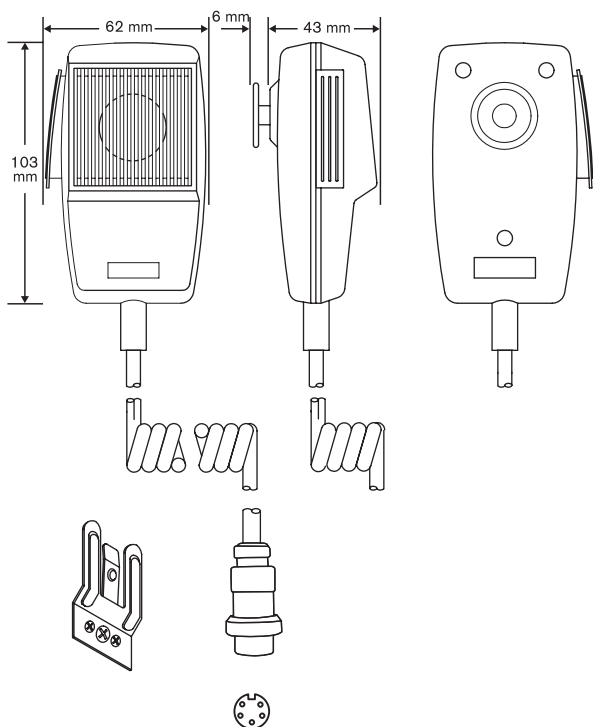

## Podstawowe funkcje

Mikrofon jest wyposażony w przycisk PTT umieszczony z boku, który włącza mikrofon tylko na czas, kiedy pozostaje naciśnięty. Zwolnienie przycisku automatycznie powoduje wyłączenie mikrofonu. Wyłącznik ten posiada dodatkowe styki, które można wykorzystać do sterowania dodatkowymi funkcjami. Rezystory są już zamontowane na przełączniku obwodu nadzoru; kapsuła mikrofonu jest bezpośrednio dołączona, tzn. nie jest przełączana.

## Wymiary

## Parametry mechaniczne

Wymiary (wys. x szer. x gł.)	103 x 62 x 43 mm
Masa (z kablem)	190 g
Kolor	czarny
Wyłącznik	wł. / wył. ze stykiem zdalnego sterowania
Typ kabla	2 x 2 żyły w ekranie, spiralny
Długość kabla	0,5 m (1,2 m w stanie rozciągniętym)
Złącze	5-stykowe CB (z blokadą)